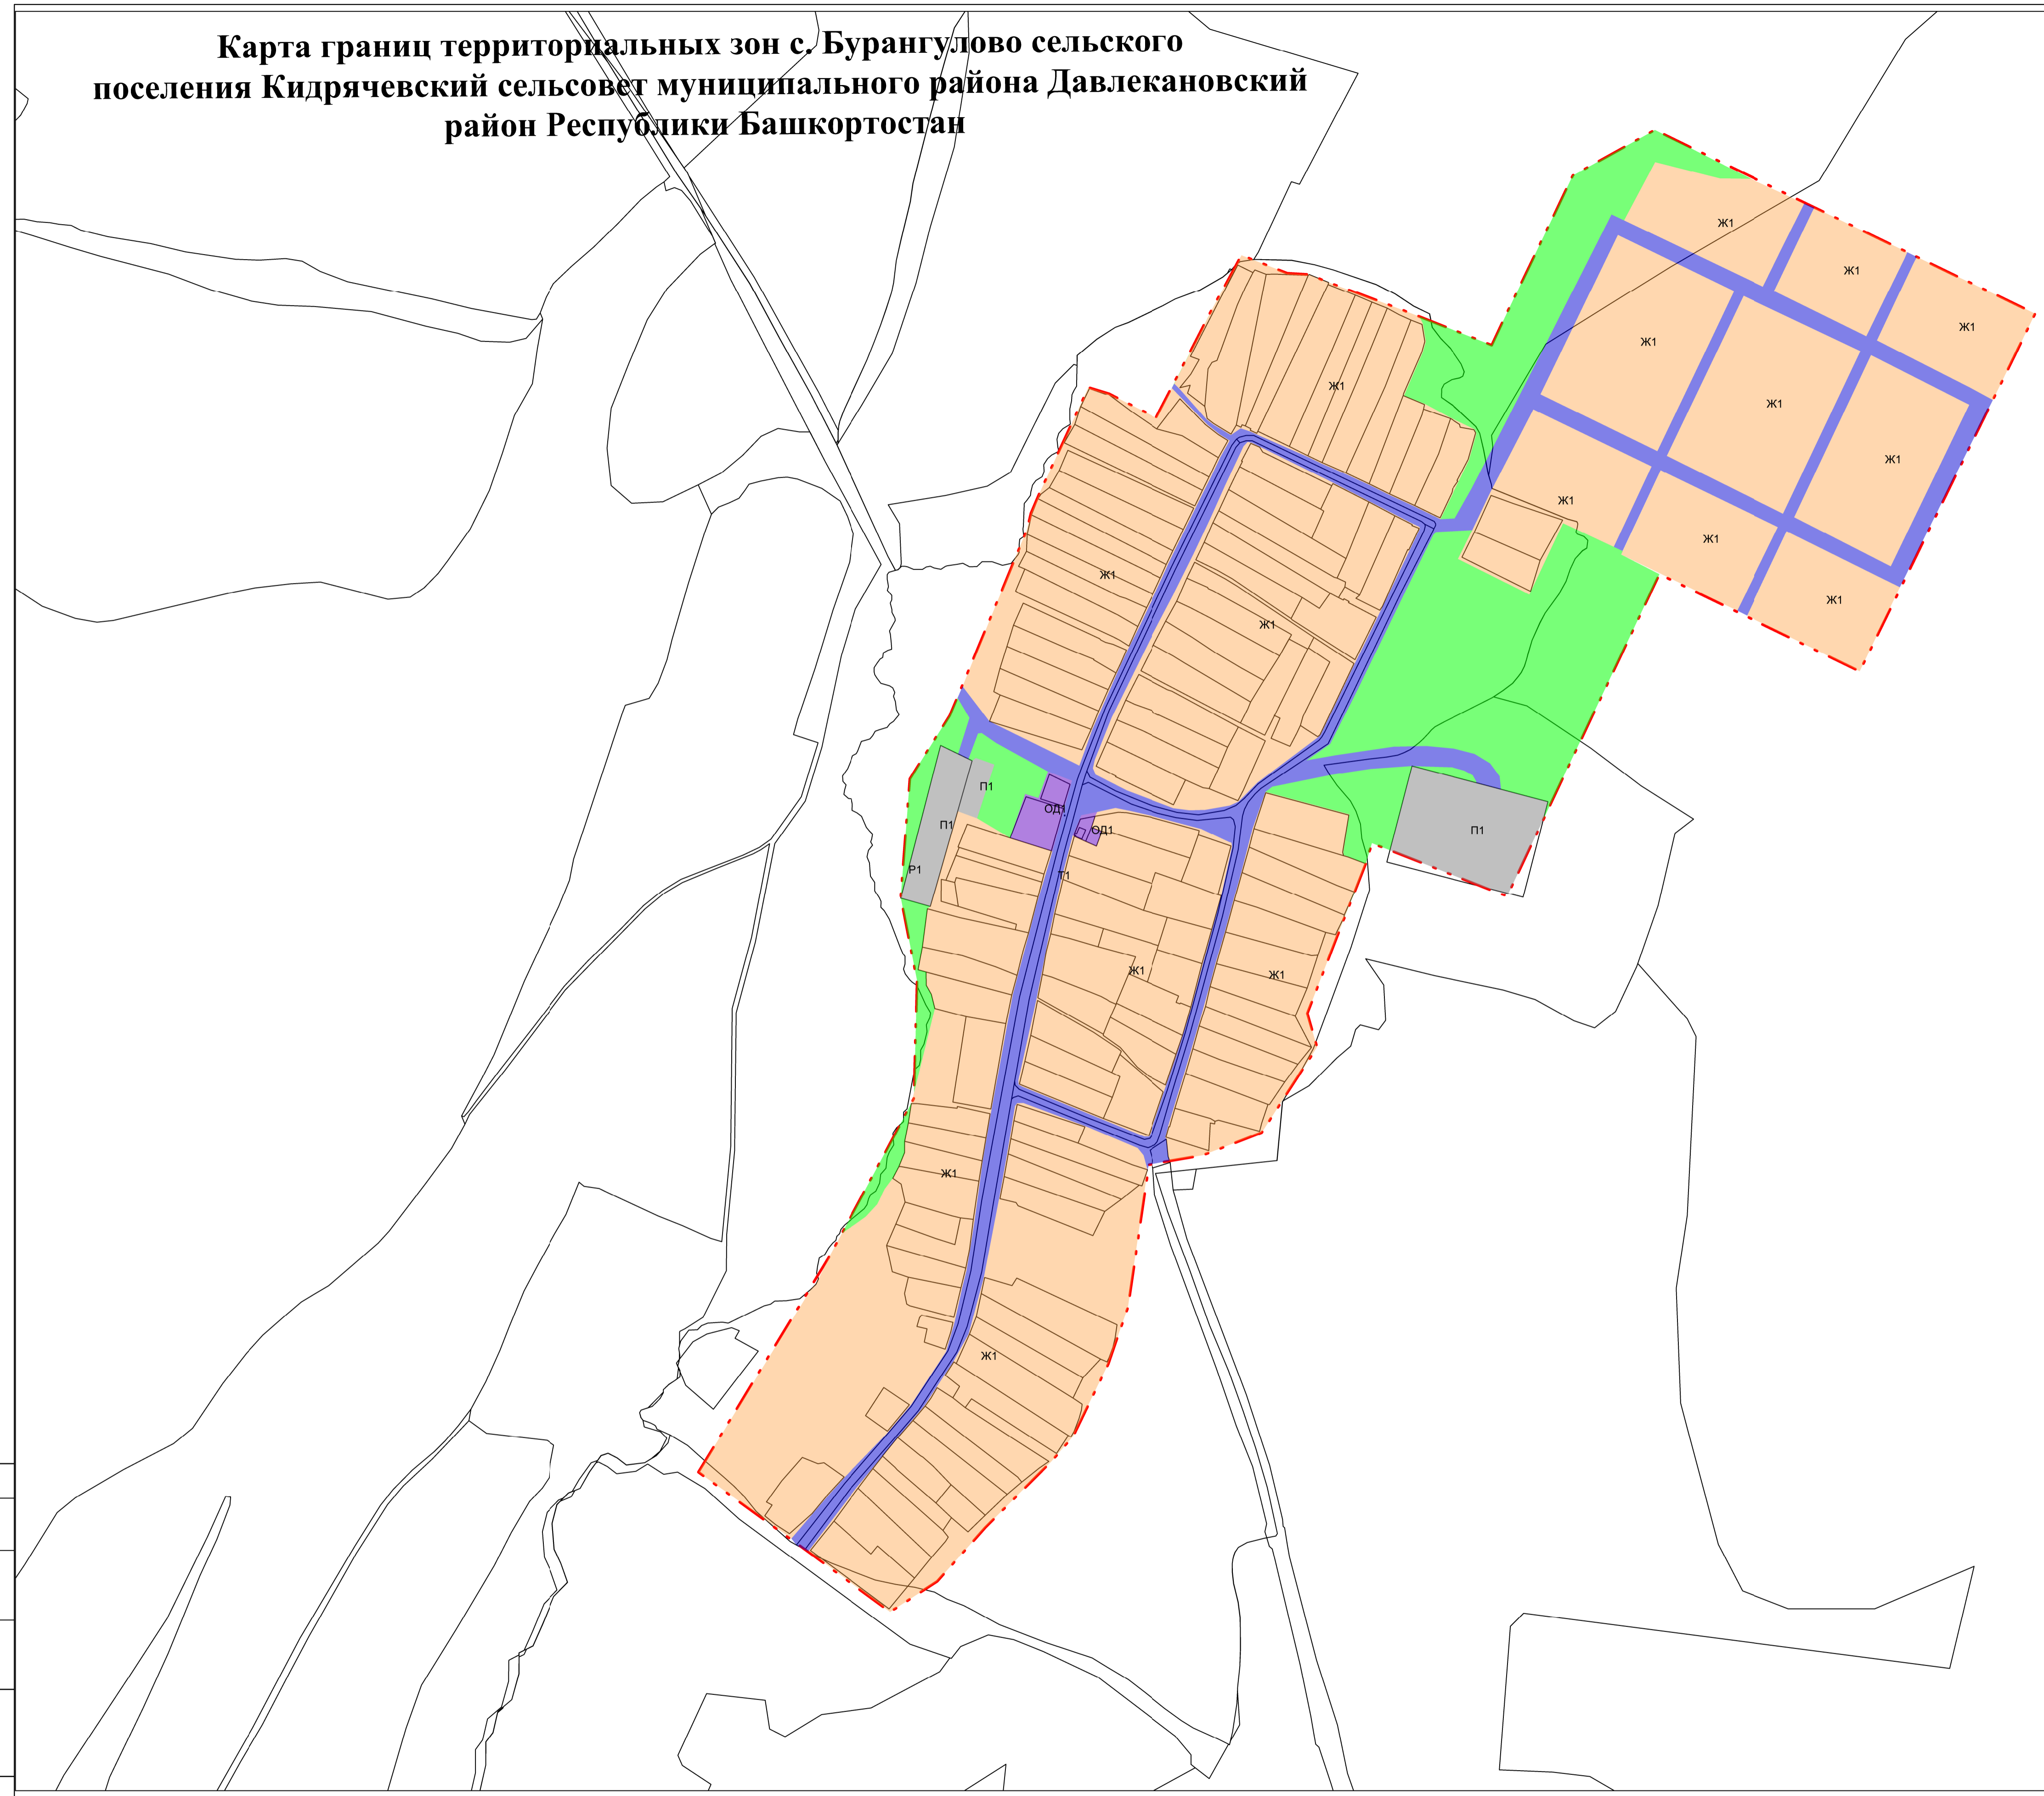

Карта границ территориальных зон с. Бурангулово сельского поселения Кидрячевский сельсовет муниципального района Давлекановский район Республики Башкортостан

Условные обозначения

Ж-1, жилая зона
 - для индивидуального жилищного строительства
 - для ведения личного подсобного хозяйства
 - для блокированной секционной застройки блокированными жилыми домами
 - для коттеджной застройки отдельно стоящими жилыми домами

Т-1, Зона транспортной инфраструктуры
 - для размещения линейных объектов автомобильного транспорта и инженерно-транспортной инфраструктуры

П-1, Производственные зоны
 - для промышленных и коммунальных предприятий широкого профиля, расположенных в пределах селитебной территории

ОД-1, Общественно-деловые зоны
 - для широкого спектра коммерческих и обслуживающих функций застройки, формирующей общественно-деловую зону

Р-1, Рекреационная зона
 - зона сельских парков, лесопарков, скверов, бульваров - для зеленых насаждений общего пользования и объектов активного отдыха