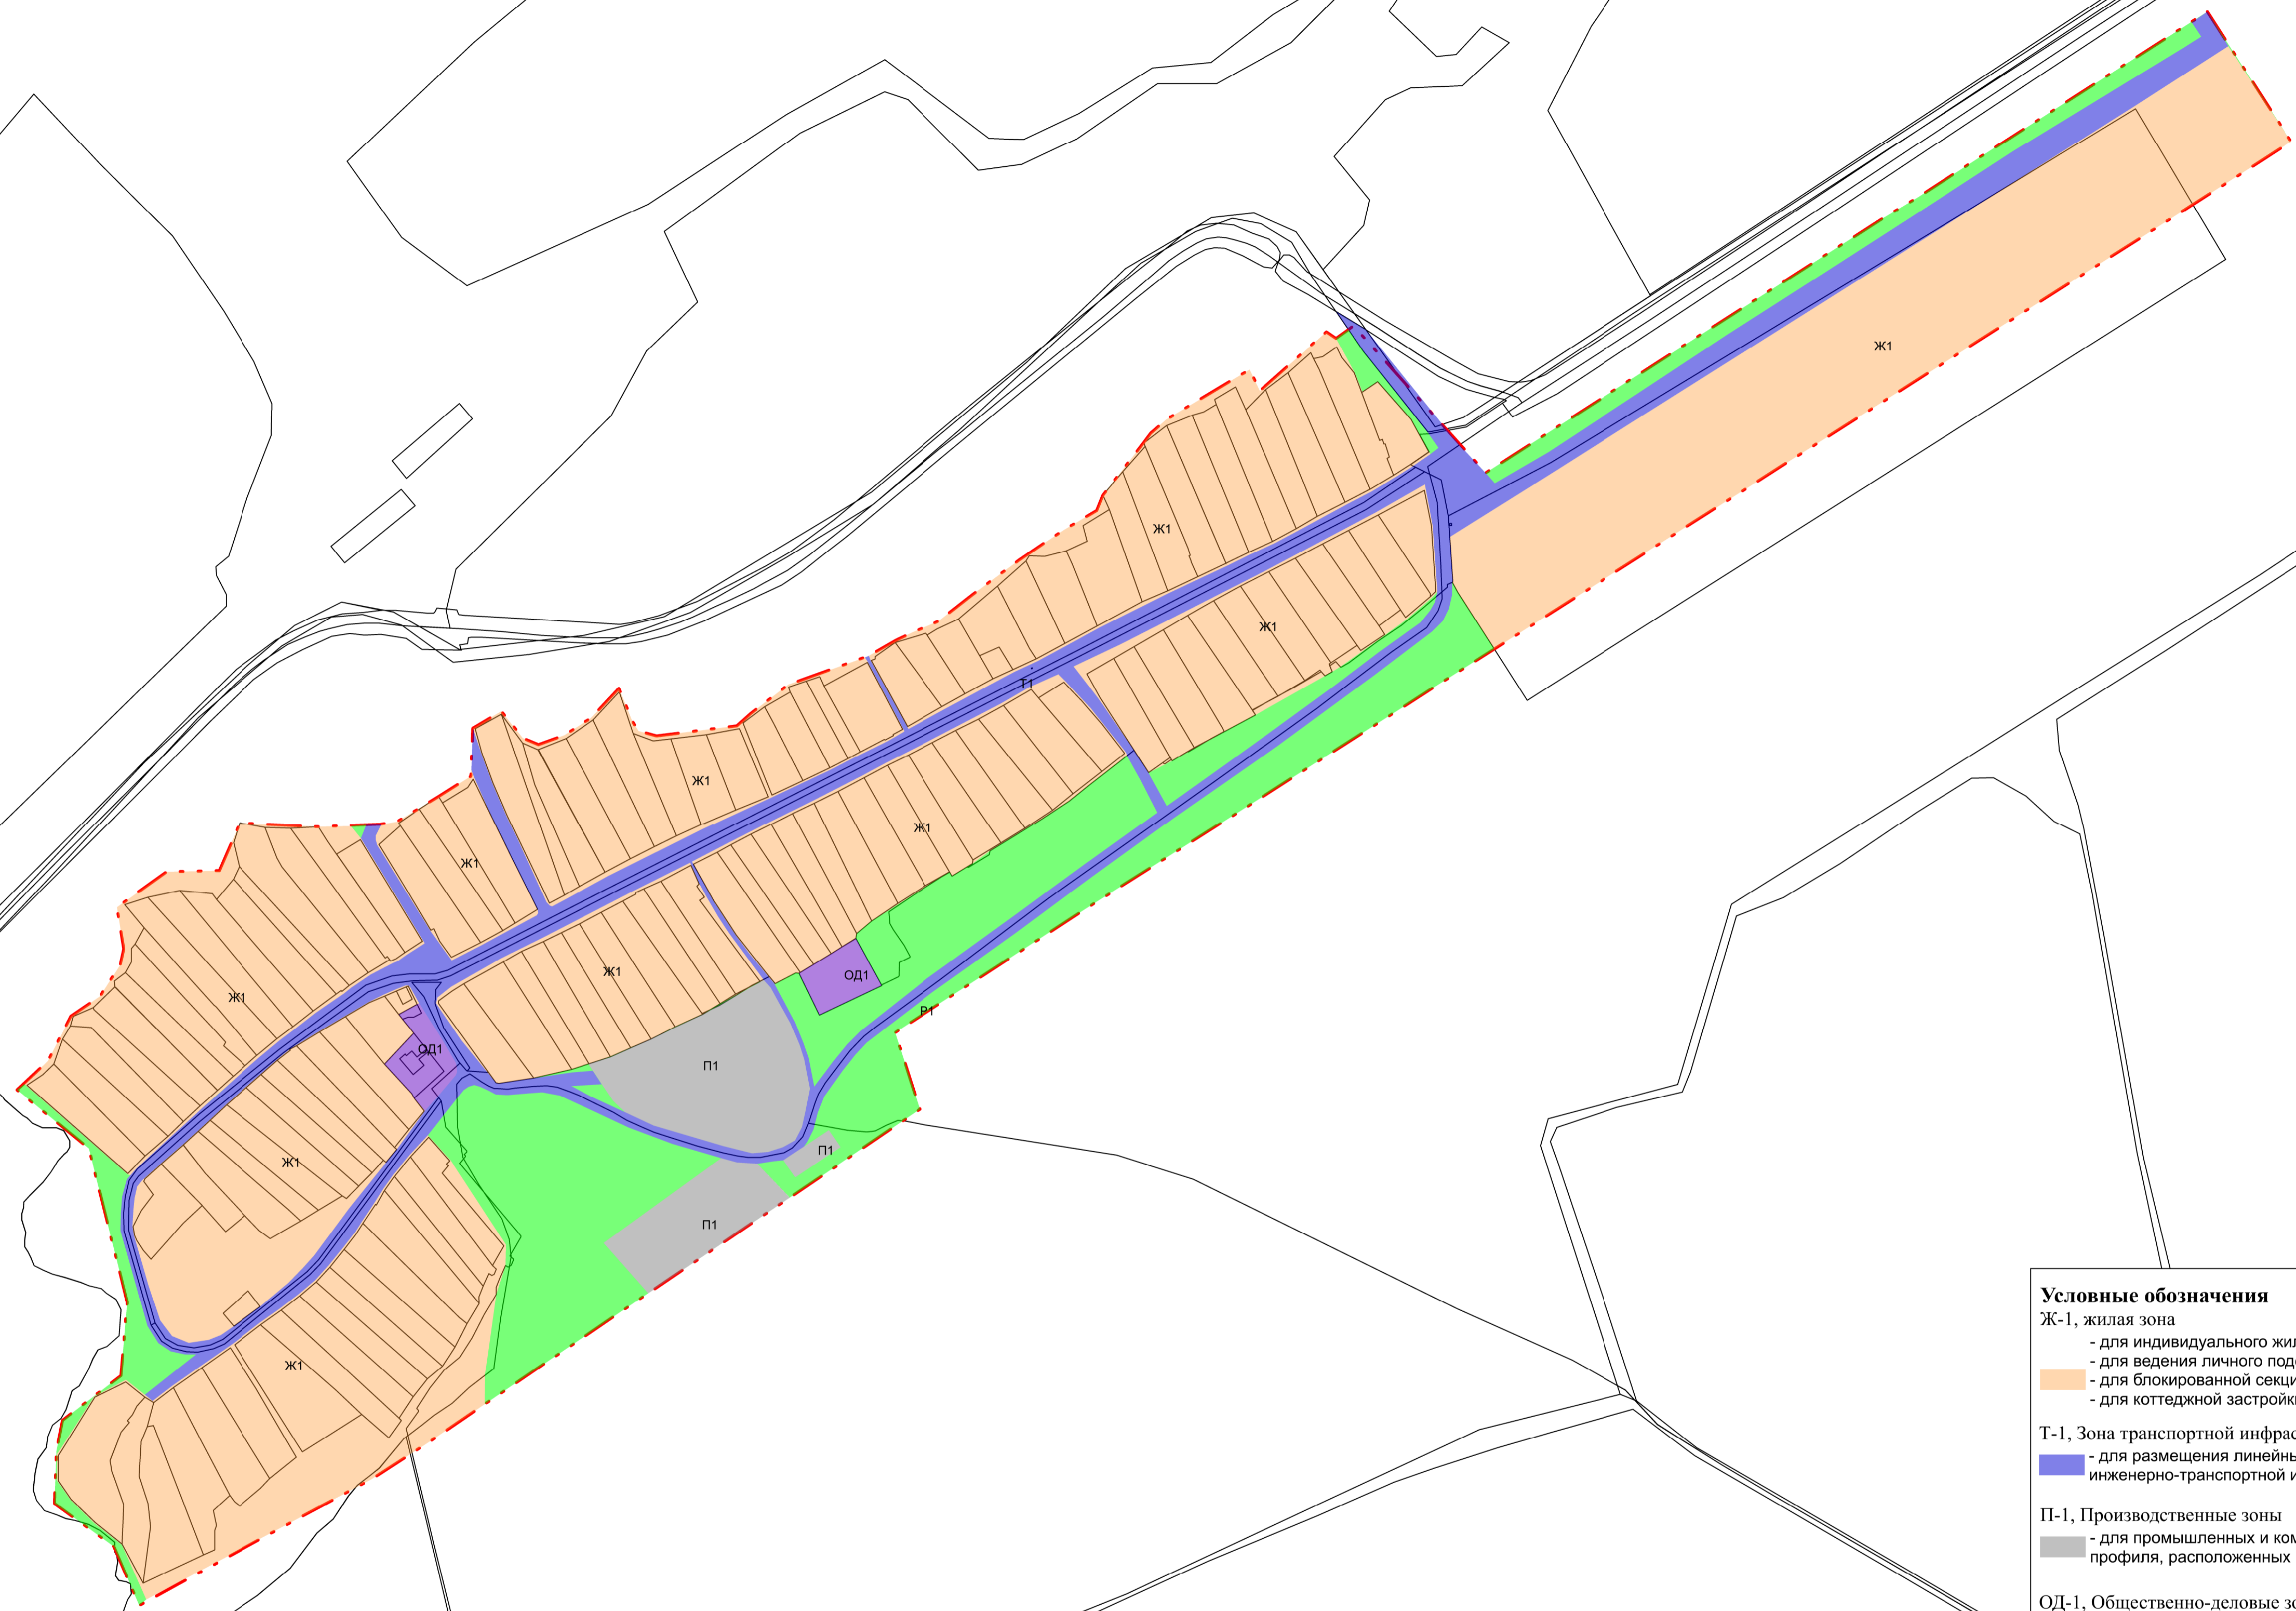

Карта границ территориальных зон с. Чапаево сельского поселения Кидрячевский сельсовет муниципального района Давлекановский район Республики Башкортостан

Условные обозначения

Ж-1, жилая зона
 - для индивидуального жилищного строительства
 - для ведения личного подсобного хозяйства
 - для блокированной секционной застройки блокированными жилыми домами
 - для коттеджной застройки отдельно стоящими жилыми домами

Т-1, Зона транспортной инфраструктуры
 - для размещения линейных объектов автомобильного транспорта и инженерно-транспортной инфраструктуры

П-1, Производственные зоны
 - для промышленных и коммунальных предприятий широкого профиля, расположенных в пределах селитебной территории

ОД-1, Общественно-деловые зоны
 - для широкого спектра коммерческих и обслуживающих функций застройки, формирующей общественно-деловую зону

Р-1, Рекреационная зона
 - зона сельских парков, лесопарков, скверов, бульваров - для зеленых насаждений общего пользования и объектов активного отдыха