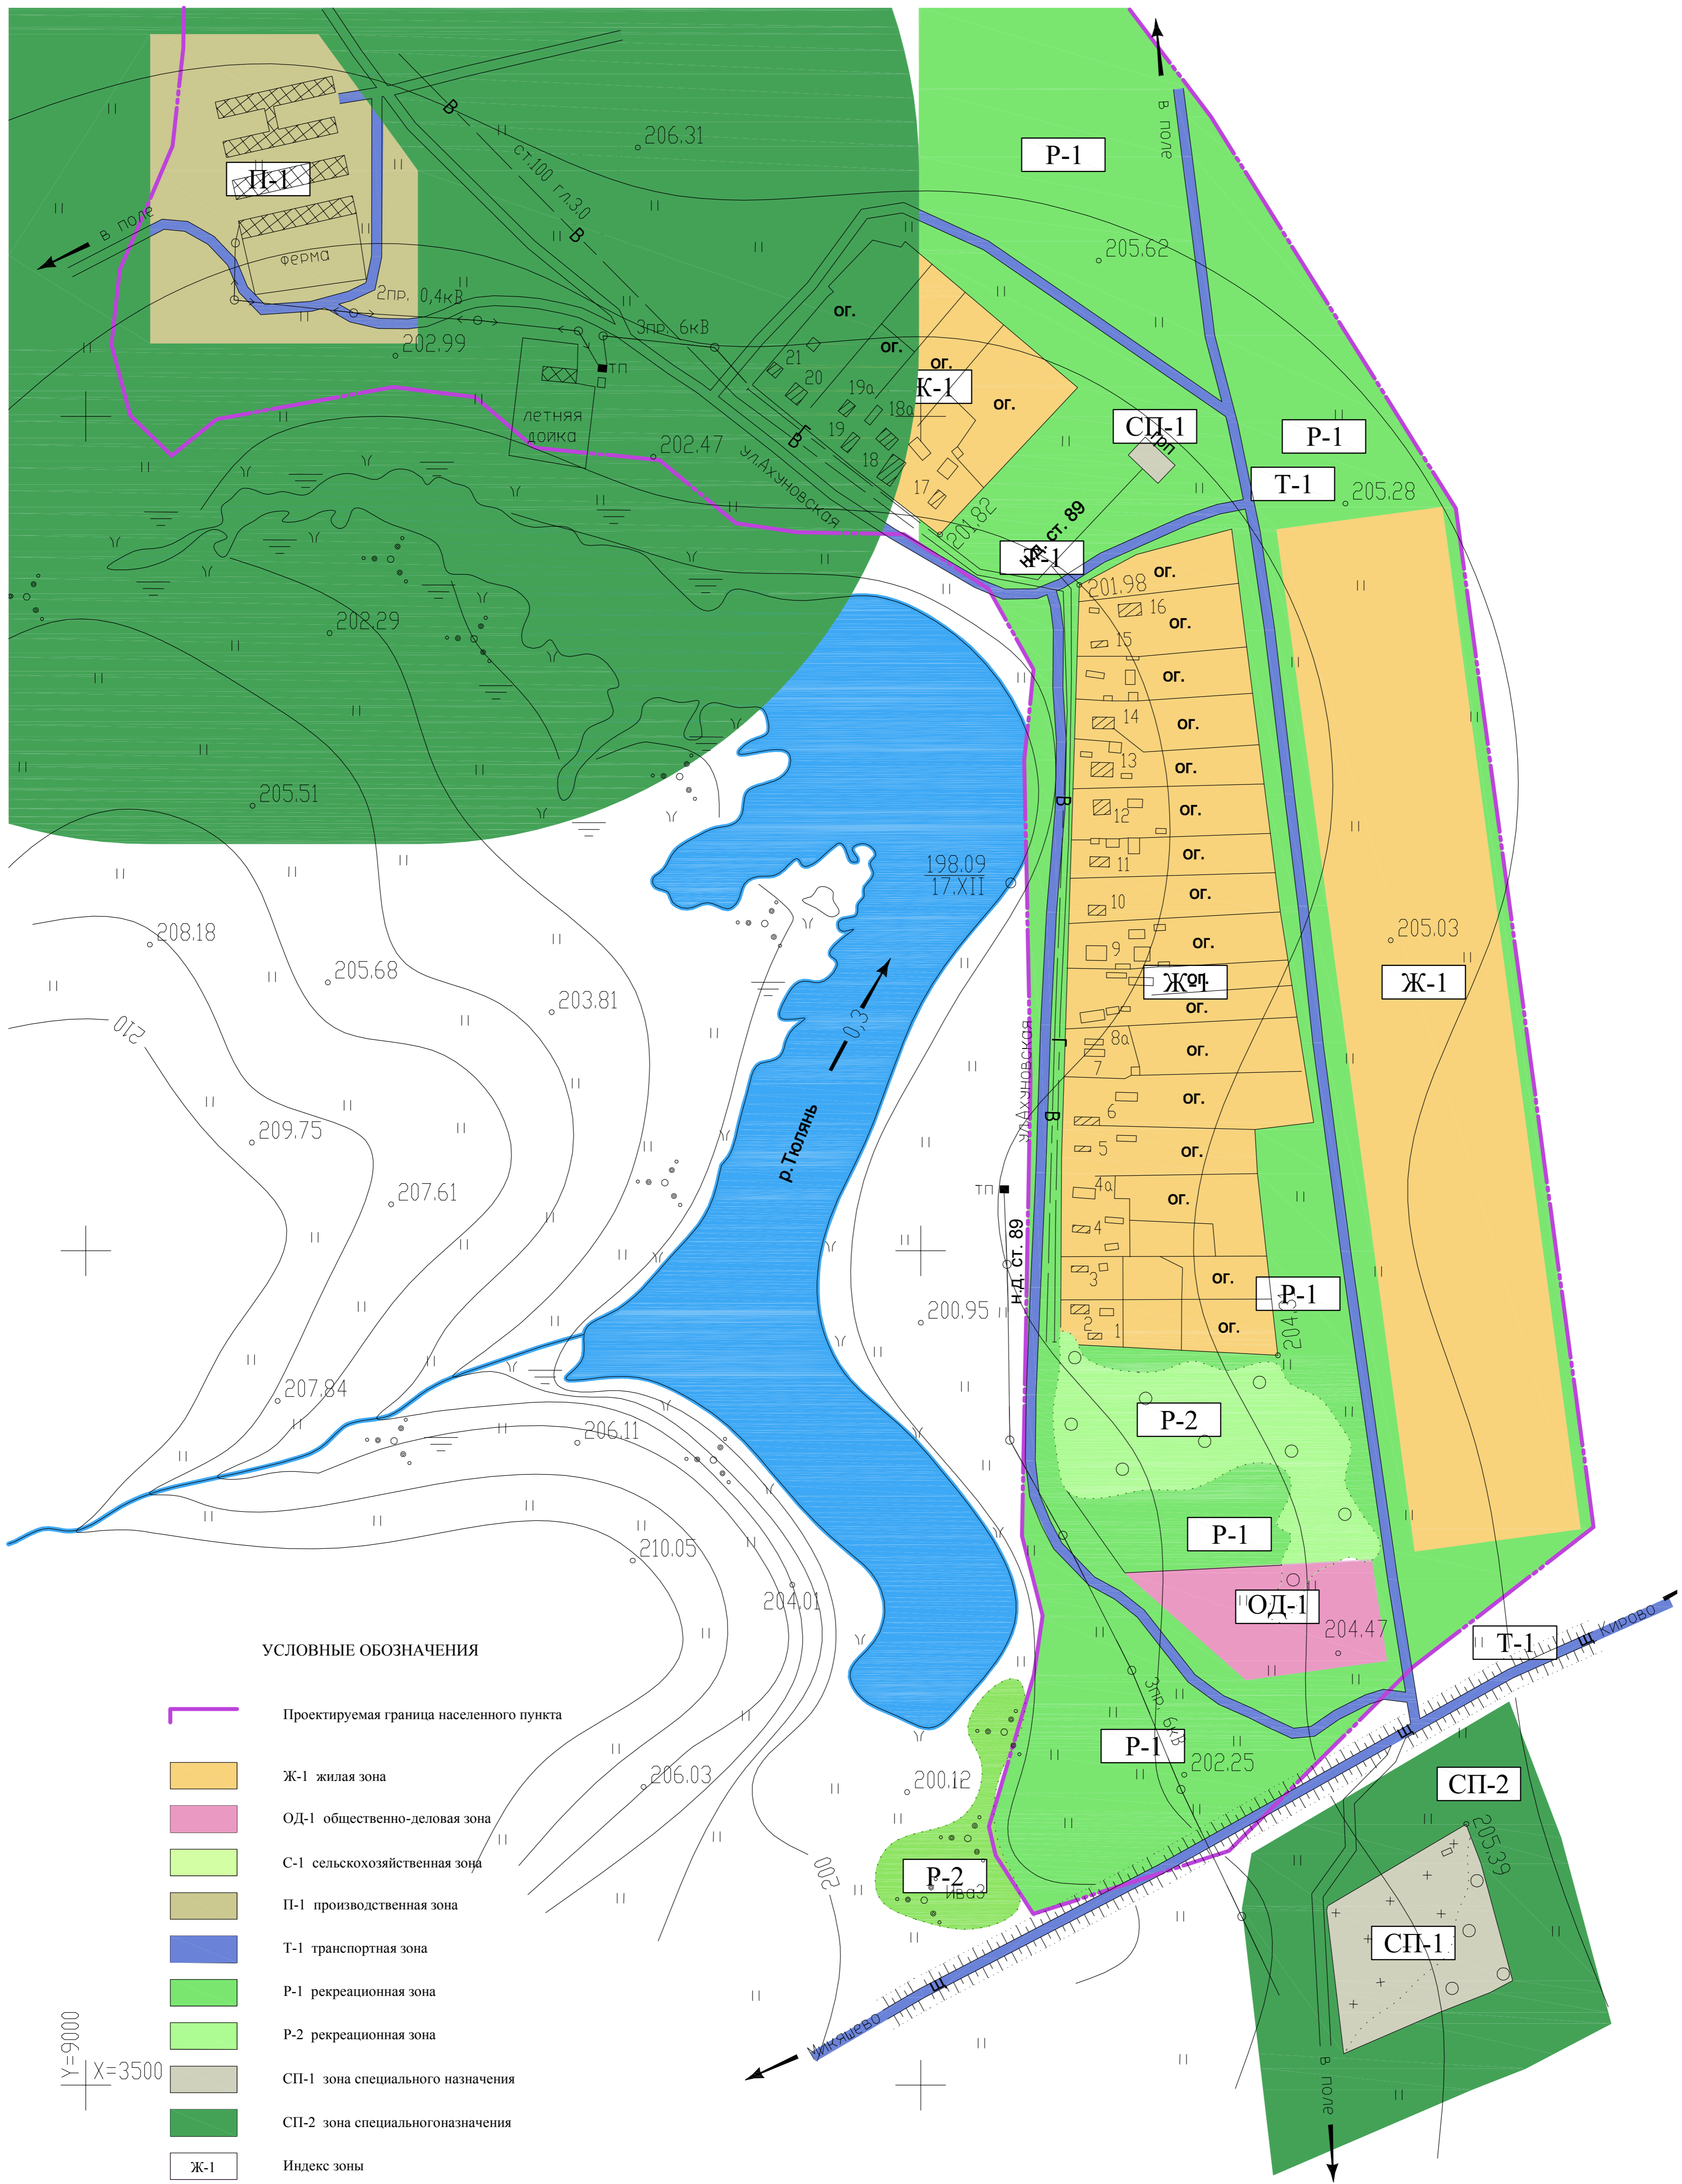

Карта границ зон с особыми условиями использования территории (зоны объектов культурного наследия) д.Ахуново М 1:2000

Y=9000
X=3500

2013 - 0101300000313000002-0230878-05 - ПЗЗ					
Генеральный план сельского поселения Микяшевский сельсовет муниципального района Давлекановский район РБ					
ИМ.	КОЛ.УЧ.	ЛИСТ	Ж.ДОЖ.	ПОДП.	ДАТА
ГАП	Файзуллин				
Разработал	Голдобина				
И.контр.	Батыршин				
д.Ахуново					СТАДИЯ
Карта границ зон с особыми условиями использования территории (зоны объектов культурного наследия) М 1:2000					ЛИСТ
					ЛИСТОВ
					ПЗЗ
					4
					4
					АНО "ИТЦ"