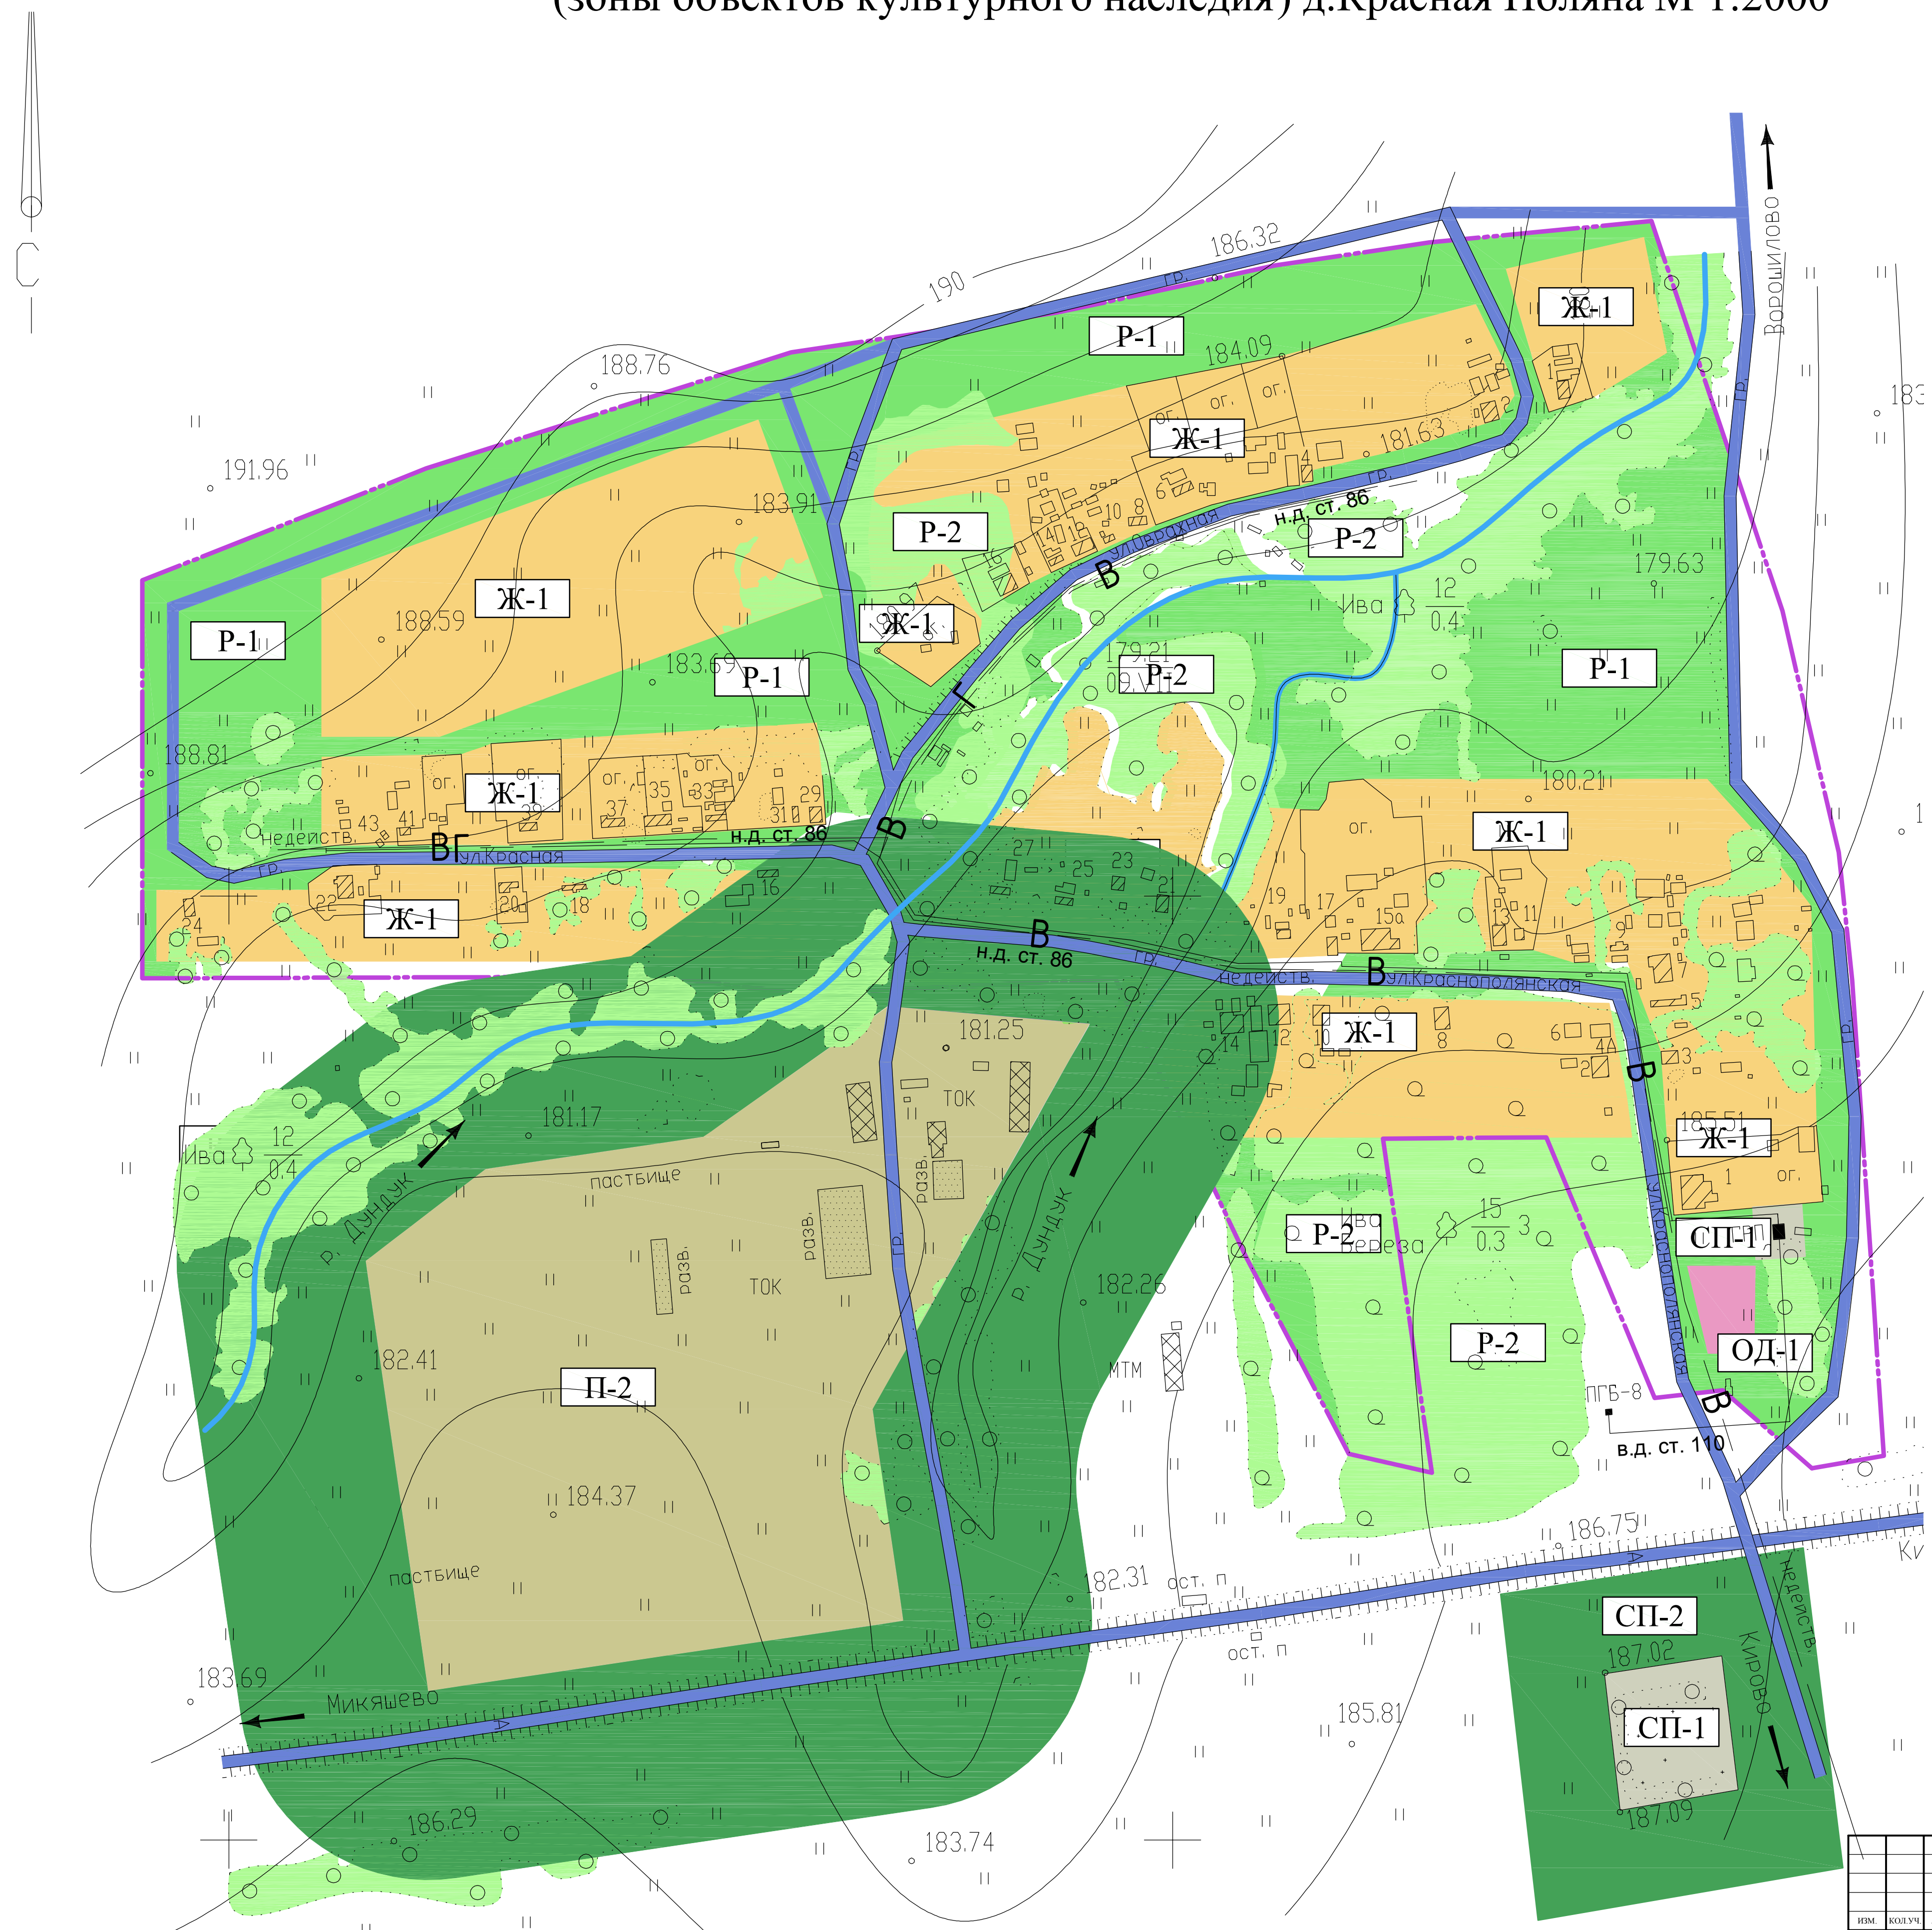

Карта границ зон с особыми условиями использования территории (зоны объектов культурного наследия) д.Красная Поляна М 1:2000

УСЛОВНЫЕ ОБОЗНАЧЕНИЯ

- Проектируемая граница населенного пункта
- Ж-1 жилая зона
- ОД-1 общественно-деловая зона
- С-1 сельскохозяйственная зона
- П-1 производственная зона
- Т-1 транспортная зона
- Р-1 рекреационная зона
- Р-2 рекреационная зона
- СП-1 зона специального назначения
- СП-2 зона специального назначения
- Индекс зоны

ОБЪЕКТЫ КУЛЬТУРНОГО НАСЛЕДИЯ

- Памятник архитектуры
- Мечеть
- Церковь

						2013 - 0101300000313000002-0230878-05 - ПЗЗ											
						Генеральный план сельского поселения Микяшевский сельсовет муниципального района Давлекановский район РБ											
ИМ.		КОЛУЧ.		ЛИСТ		ЖЕЛОЗ.		ПОДЕ.		ДАТА.		СТАДИЯ		ЛИСТ		ЛИСТОВ	
ГАП		Файзуллин										д.Красная Поляна		ПЗЗ		4 4	
Разработал		Голдобина										Карта границ зон с особыми условиями использования территории (зоны объектов культурного наследия) М 1:2000		АНО "ИТЦ"			
Н.контроль		Батыршин															

СОГЛАСОВАНО	
ИМ. ИПОДЕ	
ПОДПИСЬ И ДАТА	
ИМ. ИПОДЕ	