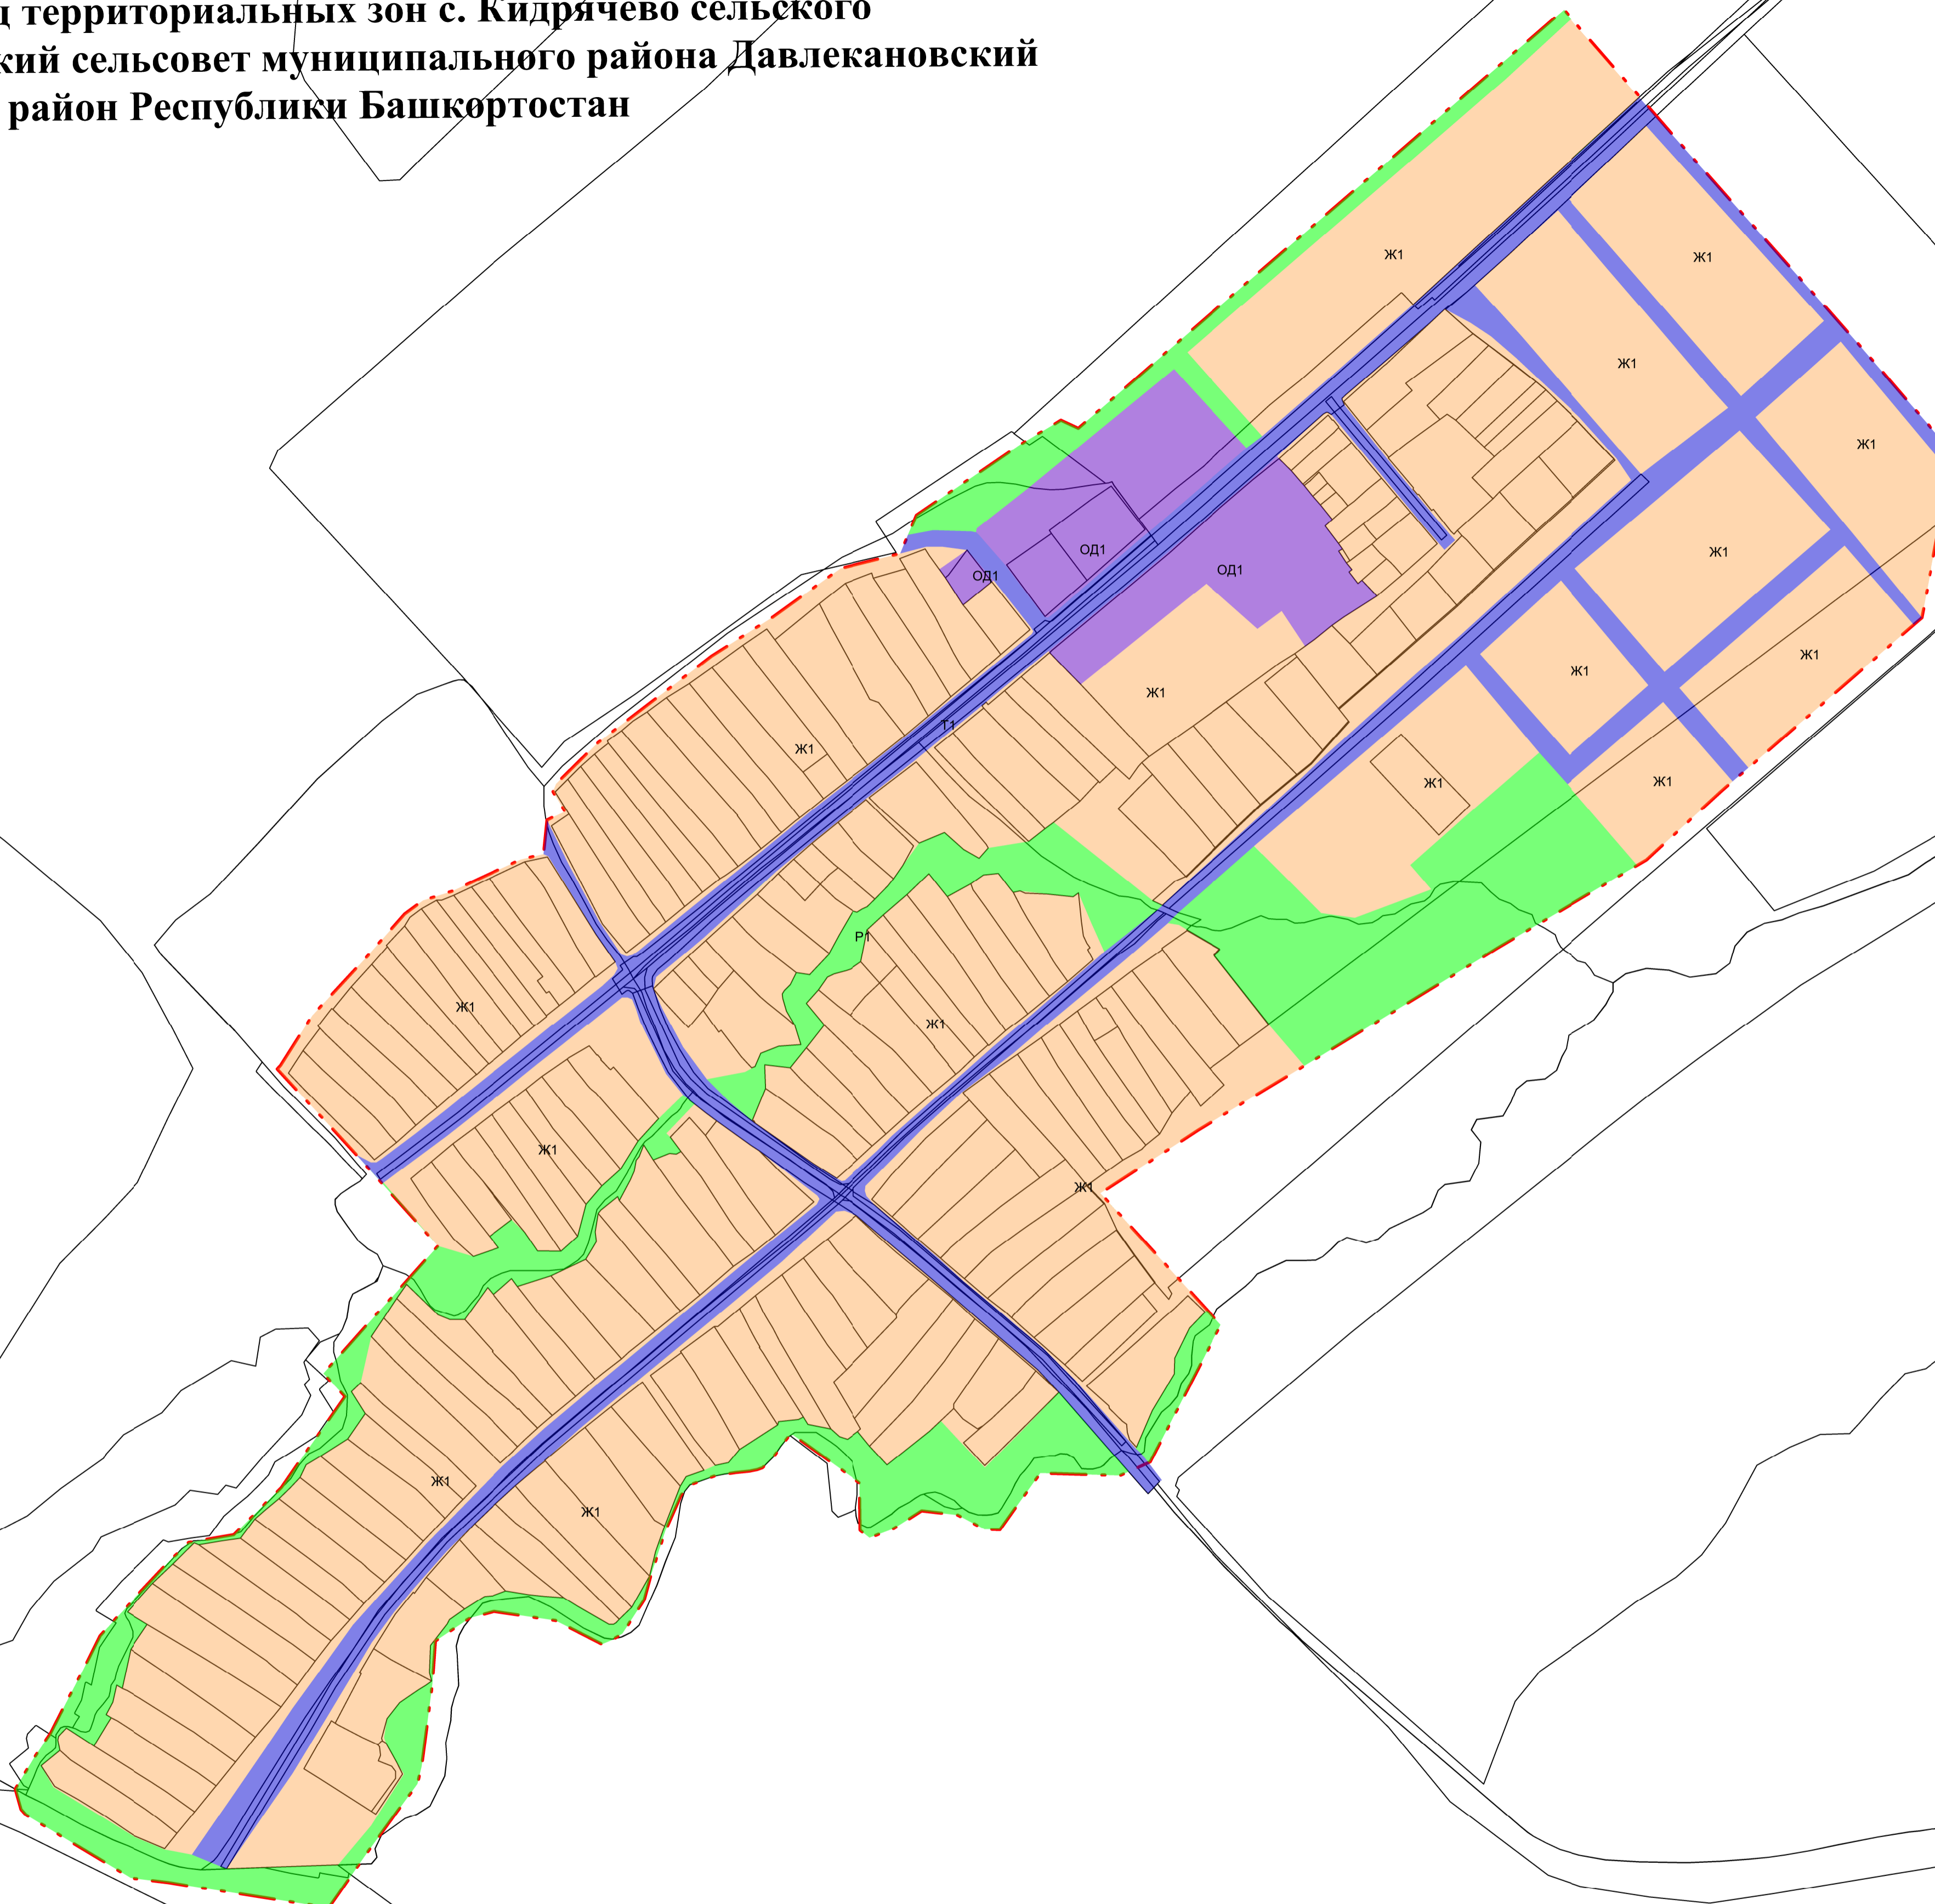

Карта границ территориальных зон с. Кидрячево сельского поселения Кидрячевский сельсовет муниципального района Давлекановский район Республики Башкортостан

Условные обозначения

Ж-1, жилая зона

- для индивидуального жилищного строительства
- для ведения личного подсобного хозяйства
- для блокированной секционной застройки блокированными жилыми домами
- для коттеджной застройки отдельно стоящими жилыми домами

Т-1, Зона транспортной инфраструктуры

- для размещения линейных объектов автомобильного транспорта и инженерно-транспортной инфраструктуры

П-1, Производственные зоны

- для промышленных и коммунальных предприятий широкого профиля, расположенных в пределах селитебной территории