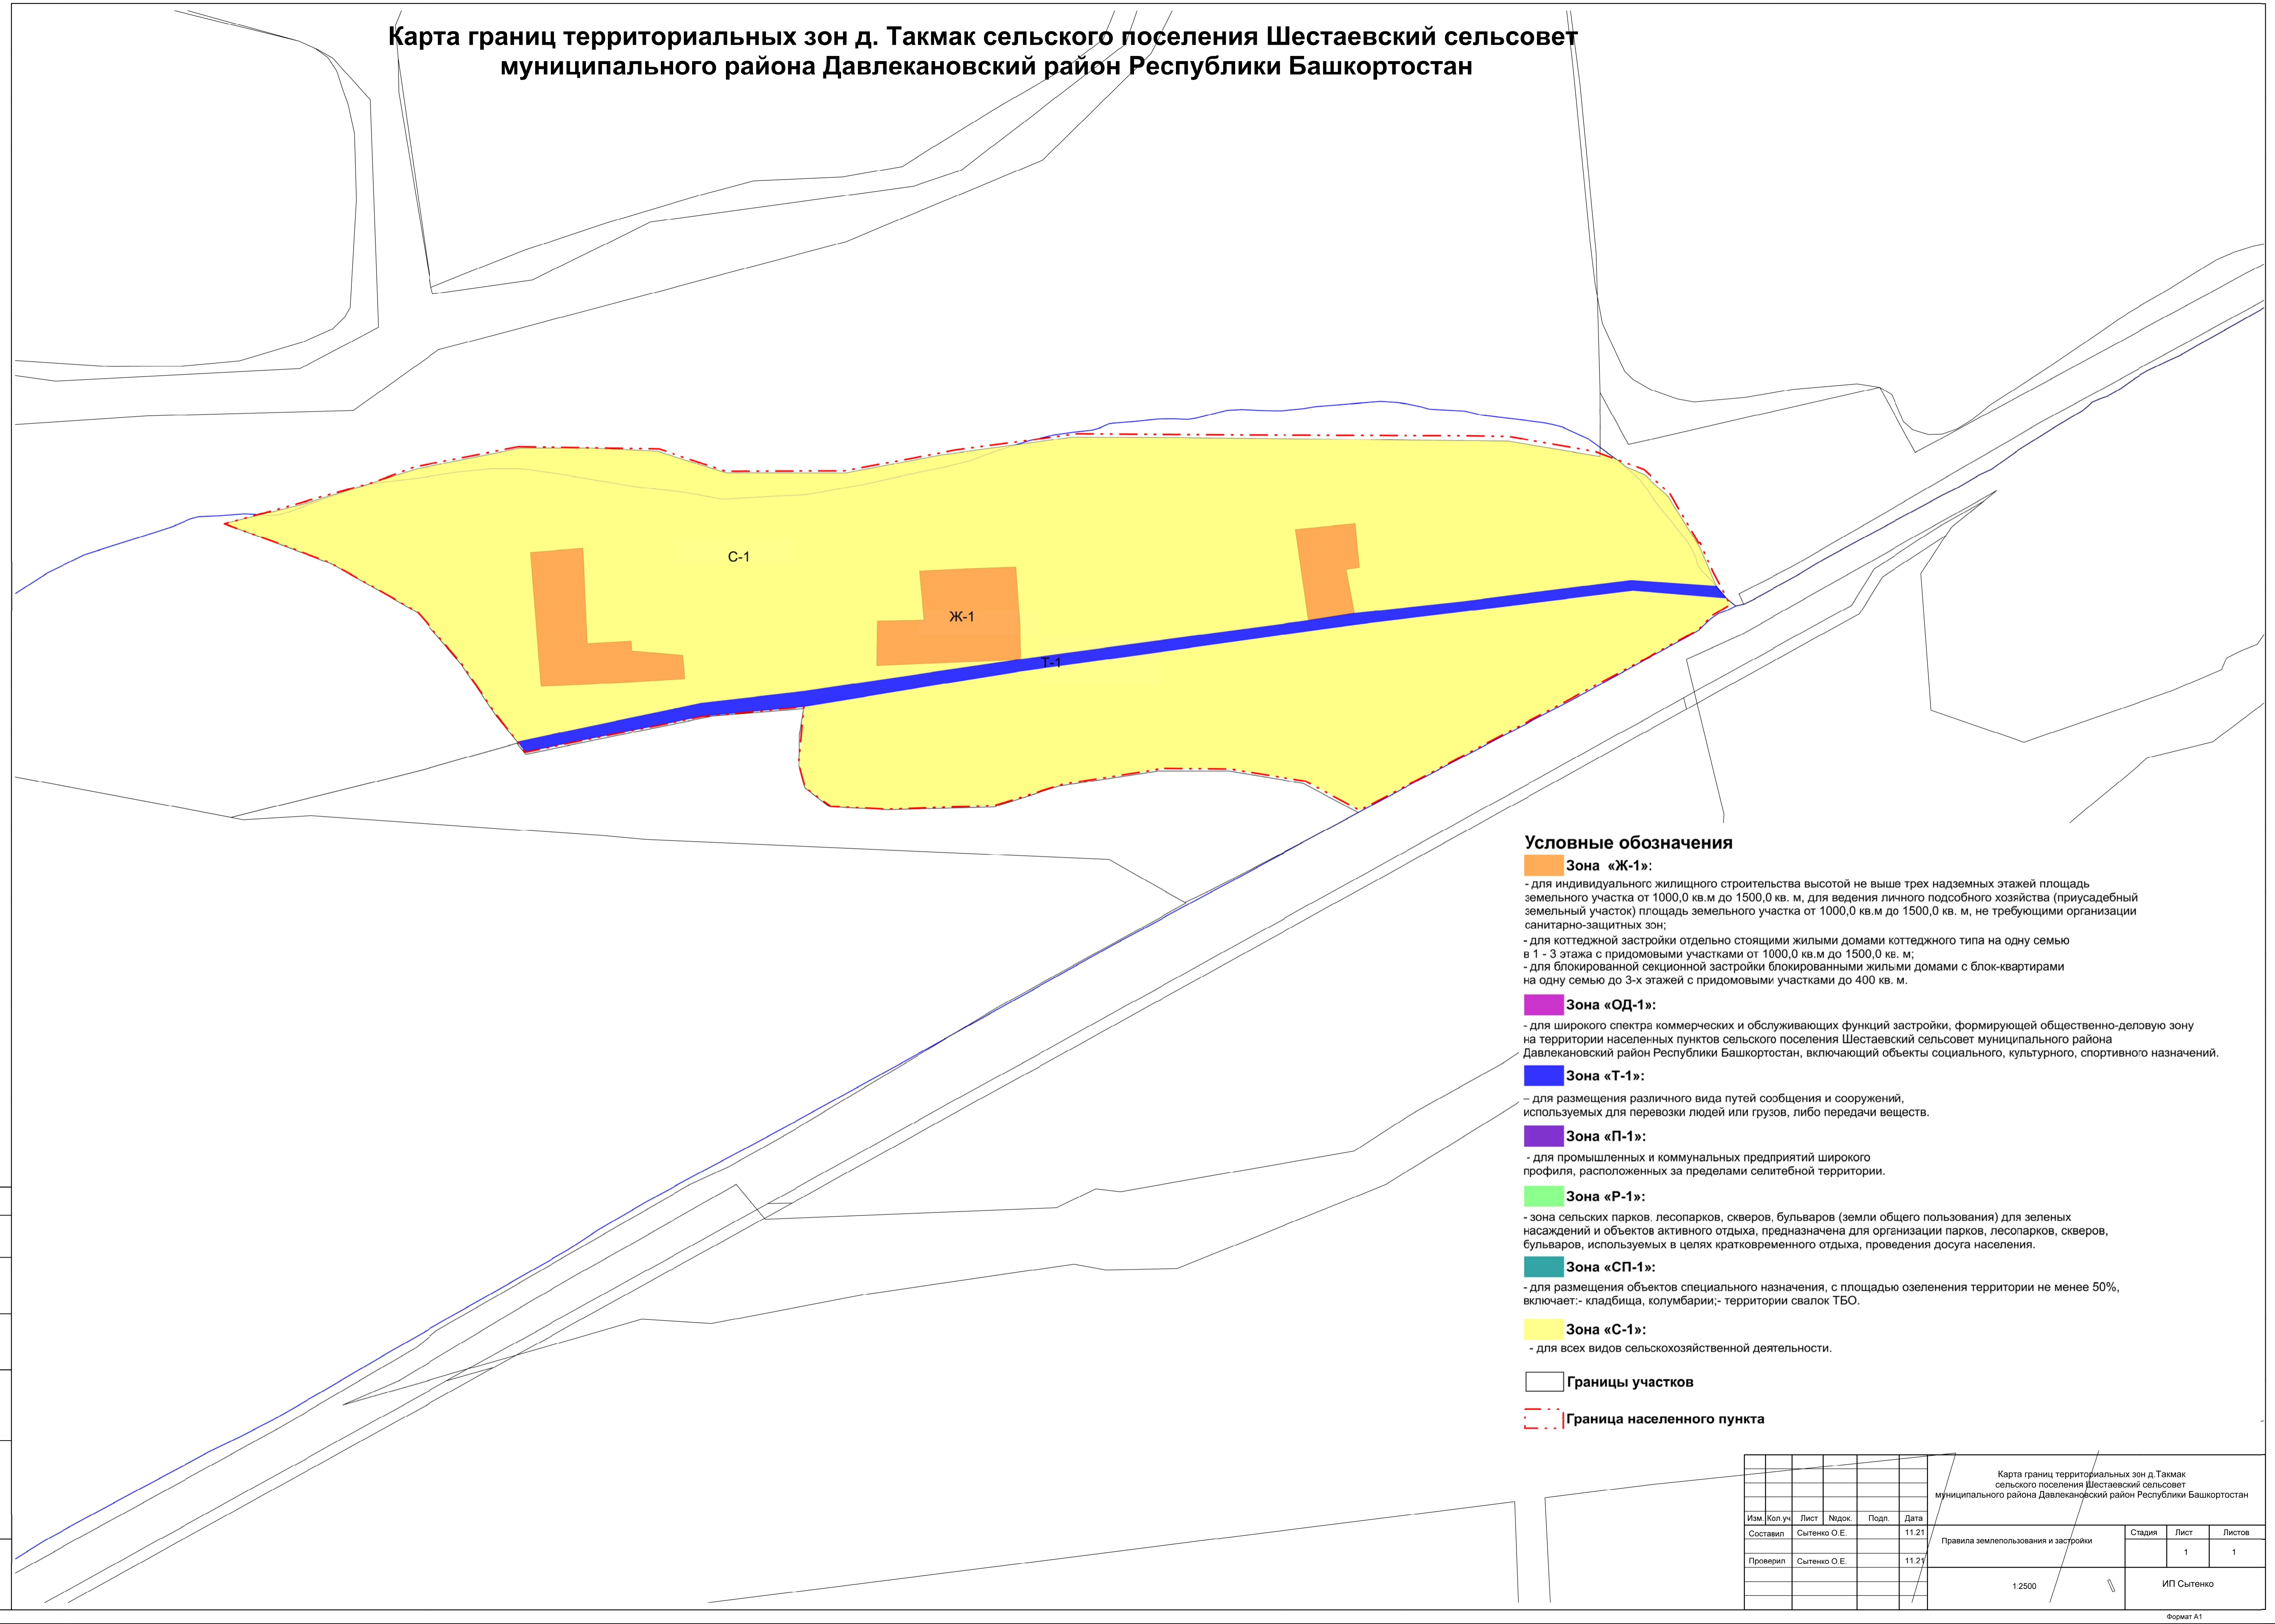

## Условные обозначения

- Зона «Ж-1»:**  
 - для индивидуального жилищного строительства высотой не выше трех надземных этажей площадь земельного участка от 1000,0 кв.м до 1500,0 кв. м, для ведения личного подсобного хозяйства (приусадебный земельный участок) площадь земельного участка от 1000,0 кв.м до 1500,0 кв. м, не требующими организации санитарно-защитных зон;  
 - для коттеджной застройки отдельно стоящими жилыми домами коттеджного типа на одну семью в 1 - 3 этажа с придомовыми участками от 1000,0 кв.м до 1500,0 кв. м;  
 - для блокированной секционной застройки блокированными жилыми домами с блок-квартирами на одну семью до 3-х этажей с придомовыми участками до 400 кв. м.
- Зона «ОД-1»:**  
 - для широкого спектра коммерческих и обслуживающих функций застройки, формирующей общественно-деловую зону на территории населенных пунктов сельского поселения Шестаевский сельсовет муниципального района Давлекановский район Республики Башкортостан, включающий объекты социального, культурного, спортивного назначений.
- Зона «Т-1»:**  
 - для размещения различного вида путей сообщения и сооружений, используемых для перевозки людей или грузов, либо передачи веществ.
- Зона «П-1»:**  
 - для промышленных и коммунальных предприятий широкого профиля, расположенных за пределами селитебной территории.
- Зона «Р-1»:**  
 - зона сельских парков, лесопарков, скверов, бульваров (земли общего пользования) для зеленых насаждений и объектов активного отдыха, предназначена для организации парков, лесопарков, скверов, бульваров, используемых в целях кратковременного отдыха, проведения досуга населения.
- Зона «СП-1»:**  
 - для размещения объектов специального назначения, с площадью озеленения территории не менее 50%, включает:- кладбища, колумбарии;- территории свалок ТБО.
- Зона «С-1»:**  
 - для всех видов сельскохозяйственной деятельности.
- Границы участков**
- Граница населенного пункта**